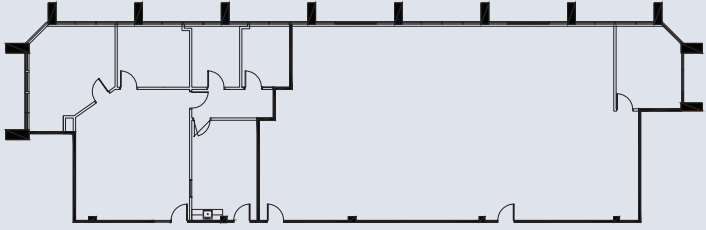

brady.emich@streamrealty.com

404.962.8641

AVAILABLE SUITES

SUITE 105 | 4,732 SF

SUITE 210 | 2,177 SF

SUITE 300 | 11,000 SF

SUITE 303 | 3,109 SF